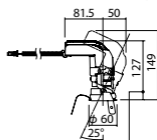

照度角27度

埋込型

ユニバーサルタイプ

●天井面取付専用

NYY71034相当品

注)必ず適合電源ユニットと組み合わせてご使用ください。

注)調光はできません。

注)直下近接限度30cm

注)断熱施工仕様ではありません。

注)施工時、埋込高さは230mm以上必要となります。

注)LEDにはバラツキがあるため、同一品番商品でも商品ごとに発光色、明るさが異なる場合があります。

オプション取付時:133