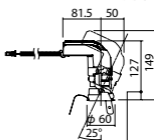

セパレートセルコン(A、AN、NTタイプ)との組み合わせ
可能

NY71034相当品

注)必ず適合電源ユニットと組み合わせてご使用く
ださい。

注)調光する場合は適合調光器(別売)と組み合わせて
ご使用ください。

注)直下近接限度30cm

注)断熱施工仕様ではありません。

注)施工時、埋込高さは230mm以上必要となります。

注)LEDにはバラツキがあるため、同一品番商品でも商
品ごとに発光色、明るさが異なる場合があります。

照射回転範囲120°

オプション取付時:133