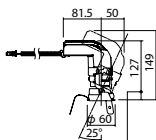

SmartArchi

NY72121 (100-242V)

白色(4000K)
Ra85

○希望小売価格 **25,100**円(税抜)

※掲載の価格には消費税は含まれていません。

(835 lm) (12W) (69.5 lm/W)

LED内蔵・電源ユニット別売

埋込穴φ55・埋込高149・重0.3kg

仕様: 反射板: プラスチック(アルミ蒸着鏡面仕上)

枠: アルミダイカスト(ホワイトつや消し仕上)

光源寿命40000時間(光束維持率70%)

備考: 適合電源ユニット: 非調光タイプNTS90151 LE9 (別売)

オプション: ディフュージョンフィルターNY790001

(別売)

首振範囲25度

中角タイプ

照度角27度

埋込型

ユニバーサルタイプ

●天井面取付専用

NY71034相当品

注)必ず適合電源ユニットと組み合わせてご使用ください。

注)調光はできません。

注)直下近接限度30cm

注)断熱施工仕様ではありません。

注)施工時、埋込高さは230mm以上必要となります。

注)LEDにはバラツキがあるため、同一品番商品でも商品ごとに発光色、明るさが異なる場合があります。