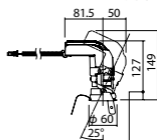

セパレートセルコン(A、AN、NTタイプ)との組み合わせ
可能

NYY71034相当品

注)必ず適合電源ユニットと組み合わせてご使用く
ださい。

注)調光する場合は適合調光器(別売)と組み合わせて
ご使用ください。

注)直下近接限度30cm

注)断熱施工仕様ではありません。

注)施工時、埋込高さは230mm以上必要となります。

注)LEDにはバラツキがあるため、同一品番商品でも商
品ごとに発光色、明るさが異なる場合があります。