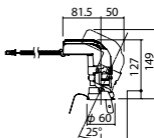

注)必ず適合電源ユニットと組み合わせてご使用ください。

注)調光する場合は適合調光器(別売)と組み合わせてご使用ください。

注)直下近接限度30cm

注)断熱施工仕様ではありません。

注)施工時、埋込高さは230mm以上必要となります。

注)LEDにはバラツキがあるため、同一品番商品でも商品ごとに発光色、明るさが異なる場合があります。

照射回転範囲120°

オプション取付時:133