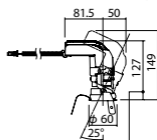

照度角27度

埋込型

ユニバーサルタイプ

●天井面取付専用

NYY71034相当品

注) 必ず適合電源ユニットと組み合わせてご使用ください。

注) 調光はできません。

注) 直下近接限度30cm

注) 断熱施工仕様ではありません。

注) 施工時、埋込高さは230mm以上必要となります。

注) LEDにはバラツキがあるため、同一品番商品でも商品ごとに発光色、明るさが異なる場合があります。

オプション取付時:133