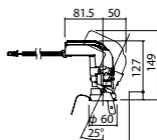

セパレートセルコン(A、AN、NTタイプ)との組み合わせ
可能

NY71034相当品

注)必ず適合電源ユニットと組み合わせてご使用く
ださい。

注)調光する場合は適合調光器(別売)と組み合わせて
ご使用ください。

注)直下近接限度30cm

注)断熱施工仕様ではありません。

注)施工時、埋込高さは230mm以上必要となります。

注)LEDにはバラツキがあるため、同一品番商品でも商
品ごとに発光色、明るさが異なる場合があります。