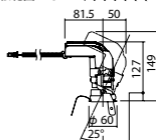

SmartArchi

NYY72121 (100-242V)

白色(4000K)

Ra85

○希望小売価格 **25,100**円(税抜)

※掲載の価格には消費税は含まれていません。

(980 lm) (15.4W) (63.6 lm/W)

LED内蔵・電源ユニット別売

埋込穴φ55・埋込高149・重0.3kg

仕様: 反射板: プラスチック(アルミ蒸着鏡面仕上)

枠: アルミダイキャスト(ホワイトつや消し仕上)

光源寿命40000時間(光束維持率70%)

備考: 適合電源ユニット(別売): 調光タイプNTS90201 LJ9

オプション(別売): ディフュージョンフィルター

NYY90001

適合調光器(別売): ライトマネージャーFx NQ28861K・

NQ28841K

信号線式ライコンNQ21526・NQ21516・NQ21506・

NQ21505・NQ21502

首振範囲25度

中角タイプ

照度角27度

埋込型

ユニバーサルタイプ

●天井面取付専用

調光範囲(約1%~100%)

セパレートセルコン(A、AN、NTタイプ)との組み合わせ

可能

NYY71034相当品

注)必ず適合電源ユニットと組み合わせてご使用ください。

注)調光する場合は適合調光器(別売)と組み合わせてご使用ください。

注)直下近接限度30cm

注)断熱施工仕様ではありません。

注)施工時、埋込高さは230mm以上必要となります。

注)LEDにはバラツキがあるため、同一品番商品でも商品ごとに発光色、明るさが異なる場合があります。