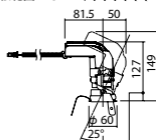

注)必ず適合電源ユニットと組み合わせてご使用ください。

注)調光する場合は適合調光器(別売)と組み合わせてご使用ください。

注)直下近接限度30cm

注)断熱施工仕様ではありません。

注)施工時、埋込高さは230mm以上必要となります。

注)LEDにはバラツキがあるため、同一品番商品でも商品ごとに発光色、明るさが異なる場合があります。

オプション取付時:133