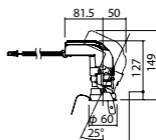

中角タイプ

照度角27度

埋込型

ユニバーサルタイプ

●天井面取付専用

NYY71030相当品

注)必ず適合電源ユニットと組み合わせてご使用ください。

注)調光はできません。

注)直下近接限度30cm

注)断熱施工仕様ではありません。

注)施工時、埋込高さは230mm以上必要となります。

注)LEDにはバラツキがあるため、同一品番商品でも商品ごとに発光色、明るさが異なる場合があります。

オプション取付時:133