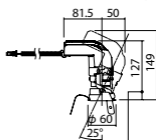

SmartArchi

NY72122 (100-242V)

温白色(3500K)
Ra85

○希望小売価格 **25,100**円(税抜)

※掲載の価格には消費税は含まれていません。

(535 lm) (7.2W) (74.3 lm/W)

LED内蔵・電源ユニット別売

埋込穴φ55・埋込高149・重0.3kg

仕様: 反射板: プラスチック(アルミ蒸着鏡面仕上)

枠: アルミダイキャスト(ホワイトつや消し仕上)

光源寿命40000時間(光束維持率70%)

備考: 適合電源ユニット: 非調光タイプNTS90101 LE9 (別売)

オプション: ディフュージョンフィルターNY790001

(別売)

首振範囲25度

中角タイプ

照度角27度

埋込型

ユニバーサルタイプ

●天井面取付専用

NY71030相当品

注) 必ず適合電源ユニットと組み合わせてご使用ください。

注) 調光はできません。

注) 直下近接限度30cm

注) 断熱施工仕様ではありません。

注) 施工時、埋込高さは230mm以上必要となります。

注) LEDにはバラツキがあるため、同一品番商品でも商品ごとに発光色、明るさが異なる場合があります。