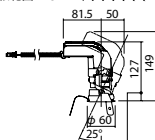

SmartArchi

NYY72122 (100-242V)

温白色(3500K)

Ra85

○希望小売価格**25,100**円(税抜)

※掲載の価格には消費税は含まれていません。

(535 lm) (7.2W) (74.3 lm/W)

LED内蔵・電源ユニット別売

埋込穴φ55・埋込高149・重0.3kg

仕様: 反射板: プラスチック(アルミ蒸着鏡面仕上)

枠: アルミダイキャスト(ホワイトつや消し仕上)

光源寿命40000時間(光束維持率70%)

備考: 適合電源ユニット(別売): 調光タイプNTS90101 LJ9

オプション(別売): ディフュージョンフィルター

NYY90001

適合調光器(別売): ライトマネージャーFx NQ28861K・

NQ28841K

信号線式ライコンNQ21526・NQ21516・NQ21506・

NQ21505・NQ21502

首振範囲25度

中角タイプ

照度角27度

埋込型

ユニバーサルタイプ

●天井面取付専用

調光範囲(約1%~100%)

セパレートセルコン(A、AN、NTタイプ)との組み合わせ

可能

NYY71030相当品

注)必ず適合電源ユニットと組み合わせてご使用ください。

注)調光する場合は適合調光器(別売)と組み合わせてご使用ください。

注)直下近接限度30cm

注)断熱施工仕様ではありません。

注)施工時、埋込高さは230mm以上必要となります。

注)LEDにはバラツキがあるため、同一品番商品でも商品ごとに発光色、明るさが異なる場合があります。