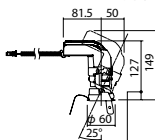

SmartArchi

NY72122 (100-242V)

温白色(3500K)

Ra85

○希望小売価格 **25,100**円(税抜)

※掲載の価格には消費税は含まれていません。

(535 lm) (7.2W) (74.3 lm/W)

LED内蔵・電源ユニット別売

埋込穴φ55・埋込高149・重0.3kg

仕様: 反射板: プラスチック(アルミ蒸着鏡面仕上)

枠: アルミダイカスト(ホワイトつや消し仕上)

光源寿命40000時間(光束維持率70%)

備考: 適合電源ユニット(別売): 調光タイプNTS90101 LJ9

オプション(別売): ディフュージョンフィルター

NY90001

適合調光器(別売): ライトマネージャーFx NQ28861K・

NQ28841K

信号線式ライコンNQ21526・NQ21516・NQ21506・

NQ21505・NQ21502

ライトコントロール・信号線式(LED・インバータ蛍光灯用) NQ21535U・NQ21532U

首振範囲25度

中角タイプ

照度角27度

埋込型

ユニバーサルタイプ

●天井面取付専用

調光範囲(約1%~100%)

セパレートセルコン(A、AN、NTタイプ)との組み合わせ可能

NY71030相当品

注)必ず適合電源ユニットと組み合わせてご使用ください。

注)調光する場合は適合調光器(別売)と組み合わせてご使用ください。

注)直下近接限度30cm

注)断熱施工仕様ではありません。

注)施工時、埋込高さは230mm以上必要となります。

注)LEDにはバラツキがあるため、同一品番商品でも商品ごとに発光色、明るさが異なる場合があります。