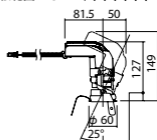

注)必ず適合電源ユニットと組み合わせてご使用ください。

注)調光する場合は適合調光器(別売)と組み合わせてご使用ください。

注)直下近接限度30cm

注)断熱施工仕様ではありません。

注)施工時、埋込高さは230mm以上必要となります。

注)LEDにはバラツキがあるため、同一品番商品でも商品ごとに発光色、明るさが異なる場合があります。

オプション取付時:133