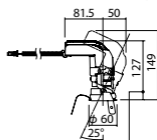

照度角27度

埋込型

ユニバーサルタイプ

●天井面取付専用

NYY71030相当品

注)必ず適合電源ユニットと組み合わせてご使用ください。

注)調光はできません。

注)直下近接限度30cm

注)断熱施工仕様ではありません。

注)施工時、埋込高さは230mm以上必要となります。

注)LEDにはバラツキがあるため、同一品番商品でも商品ごとに発光色、明るさが異なる場合があります。

オプション取付時:133