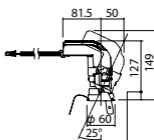

ユニバーサルタイプ

●天井面取付専用

調光範囲(約1%~100%)

セパレートセルコン(A、AN、NTタイプ)との組み合わせ可能

NY71030相当品

注)必ず適合電源ユニットと組み合わせてご使用ください。

注)調光する場合は適合調光器(別売)と組み合わせてご使用ください。

注)直下近接限度30cm

注)断熱施工仕様ではありません。

注)施工時、埋込高さは230mm以上必要となります。

注)LEDにはバラツキがあるため、同一品番商品でも商品ごとに発光色、明るさが異なる場合があります。

照射回転範囲120°

オプション取付時:133