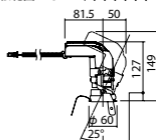

注)必ず適合電源ユニットと組み合わせてご使用ください。

注)調光する場合は適合調光器(別売)と組み合わせてご使用ください。

注)直下近接限度30cm

注)断熱施工仕様ではありません。

注)施工時、埋込高さは230mm以上必要となります。

注)LEDにはバラツキがあるため、同一品番商品でも商品ごとに発光色、明るさが異なる場合があります。

オプション取付時:133