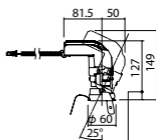

中角タイプ

照度角27度

埋込型

ユニバーサルタイプ

●天井面取付専用

NY71033相当品

注)必ず適合電源ユニットと組み合わせてご使用ください。

注)調光はできません。

注)直下近接限度30cm

注)断熱施工仕様ではありません。

注)施工時、埋込高さは230mm以上必要となります。

注)LEDにはバラツキがあるため、同一品番商品でも商品ごとに発光色、明るさが異なる場合があります。

オプション取付時:133