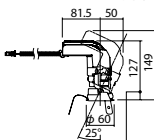

ユニバーサルタイプ

●天井面取付専用

調光範囲(約1%~100%)

セパレートセルコン(A、AN、NTタイプ)との組み合わせ可能

NY71033相当品

注)必ず適合電源ユニットと組み合わせてご使用ください。

注)調光する場合は適合調光器(別売)と組み合わせてご使用ください。

注)直下近接限度30cm

注)断熱施工仕様ではありません。

注)施工時、埋込高さは230mm以上必要となります。

注)LEDにはバラツキがあるため、同一品番商品でも商品ごとに発光色、明るさが異なる場合があります。

照射回転範囲120°

オプション取付時:133