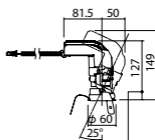

中角タイプ

照度角27度

埋込型

ユニバーサルタイプ

●天井面取付専用

NY71033相当品

注)必ず適合電源ユニットと組み合わせてご使用ください。

注)調光はできません。

注)直下近接限度30cm

注)断熱施工仕様ではありません。

注)施工時、埋込高さは230mm以上必要となります。

注)LEDにはバラツキがあるため、同一品番商品でも商品ごとに発光色、明るさが異なる場合があります。

オプション取付時:133