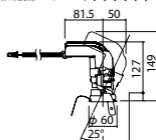

SmartArchi

NYY72123 (100-242V)

電球色(3000K)

Ra85

○希望小売価格 **25,100**円(税抜)

※掲載の価格には消費税は含まれていません。

(940 lm) (15.4W) (61.0 lm/W)

LED内蔵・電源ユニット別売

埋込穴φ55・埋込高149・重0.3kg

仕様: 反射板: プラスチック(アルミ蒸着鏡面仕上)

枠: アルミダイキャスト(ホワイトつや消し仕上)

光源寿命40000時間(光束維持率70%)

備考: 適合電源ユニット(別売): 調光タイプNTS90201 LJ9

オプション(別売): ディフュージョンフィルター

NYY90001

適合調光器(別売): ライトマネージャーFx NQ28861K・

NQ28841K

信号線式ライコンNQ21526・NQ21516・NQ21506・

NQ21505・NQ21502

首振範囲25度

中角タイプ

照度角27度

埋込型

ユニバーサルタイプ

●天井面取付専用

調光範囲(約1%~100%)

セパレートセルコン(A、AN、NTタイプ)との組み合わせ

可能

NYY71033相当品

注)必ず適合電源ユニットと組み合わせてご使用ください。

注)調光する場合は適合調光器(別売)と組み合わせてご使用ください。

注)直下近接限度30cm

注)断熱施工仕様ではありません。

注)施工時、埋込高さは230mm以上必要となります。

注)LEDにはバラツキがあるため、同一品番商品でも商品ごとに発光色、明るさが異なる場合があります。