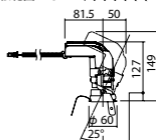

●天井面取付専用

調光範囲(0%~100%)

セパレートセルコン(A、AN、NTタイプ)との組み合わせ

可能

注)必ず適合電源ユニットと組み合わせてご使用ください。

注)調光する場合は適合調光器(別売)と組み合わせてご使用ください。

注)直下近接限度30cm

注)断熱施工仕様ではありません。

注)施工時、埋込高さは230mm以上必要となります。

注)LEDにはバラツキがあるため、同一品番商品でも商品ごとに発光色、明るさが異なる場合があります。

オプション取付時:133