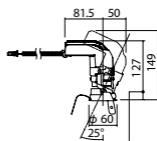

中角タイプ

照度角27度

埋込型

ユニバーサルタイプ

●天井面取付専用

NYY71032相当品

注)必ず適合電源ユニットと組み合わせてご使用ください。

注)調光はできません。

注)直下近接限度30cm

注)断熱施工仕様ではありません。

注)施工時、埋込高さは230mm以上必要となります。

注)LEDにはバラツキがあるため、同一品番商品でも商品ごとに発光色、明るさが異なる場合があります。

オプション取付時:133