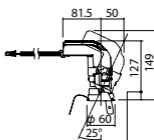

ユニバーサルタイプ

●天井面取付専用

調光範囲(約1%~100%)

セパレートセルコン(A、AN、NTタイプ)との組み合わせ可能

NYY71032相当品

注)必ず適合電源ユニットと組み合わせてご使用ください。

注)調光する場合は適合調光器(別売)と組み合わせてご使用ください。

注)直下近接限度30cm

注)断熱施工仕様ではありません。

注)施工時、埋込高さは230mm以上必要となります。

注)LEDにはバラツキがあるため、同一品番商品でも商品ごとに発光色、明るさが異なる場合があります。

照射回転範囲120°

オプション取付時:133