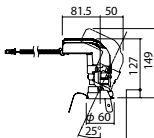

注)直下近接限度30cm

注)断熱施工仕様ではありません。

注)施工時、埋込高さは230mm以上必要となります。

注)LEDにはバラツキがあるため、同一品番商品でも商品ごとに発光色、明るさが異なる場合があります。

水平回転

照射回転範囲120°

オプション取付時:133