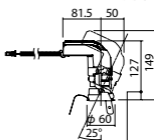

ユニバーサルタイプ

●天井面取付専用

調光範囲(約1%~100%)

セパレートセルコン(A、AN、NTタイプ)との組み合わせ可能

NY71032相当品

注)必ず適合電源ユニットと組み合わせてご使用ください。

注)調光する場合は適合調光器(別売)と組み合わせてご使用ください。

注)直下近接限度30cm

注)断熱施工仕様ではありません。

注)施工時、埋込高さは230mm以上必要となります。

注)LEDにはバラツキがあるため、同一品番商品でも商品ごとに発光色、明るさが異なる場合があります。

照射回転範囲120°

オプション取付時:133