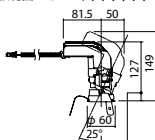

●天井面取付専用

調光範囲(0%~100%)

セパレートセルコン(A、AN、NTタイプ)との組み合わせ

可能

注)必ず適合電源ユニットと組み合わせてご使用ください。

注)調光する場合は適合調光器(別売)と組み合わせてご使用ください。

注)直下近接限度30cm

注)断熱施工仕様ではありません。

注)施工時、埋込高さは230mm以上必要となります。

注)LEDにはバラツキがあるため、同一品番商品でも商品ごとに発光色、明るさが異なる場合があります。

オプション取付時:133