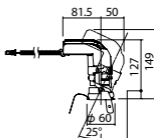

注) 必ず適合電源ユニットと組み合わせてご使用ください。

注) 調光する場合は適合調光器 (別売) と組み合わせてご使用ください。

注) 直下近接限度30cm

注) 断熱施工仕様ではありません。

注) 施工時、埋込高さは230mm以上必要となります。

注) LEDにはバラツキがあるため、同一品番商品でも商品ごとに発光色、明るさが異なる場合があります。

照射回転範囲120°

オプション取付時:133