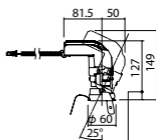

中角タイプ

照度角27度

埋込型

ユニバーサルタイプ

●天井面取付専用

NY71032相当品

注)必ず適合電源ユニットと組み合わせてご使用ください。

注)調光はできません。

注)直下近接限度30cm

注)断熱施工仕様ではありません。

注)施工時、埋込高さは230mm以上必要となります。

注)LEDにはバラツキがあるため、同一品番商品でも商品ごとに発光色、明るさが異なる場合があります。

オプション取付時:133