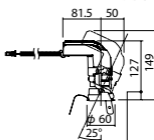

SmartArchi

NYY72124 (100-242V)

電球色(2700K)

Ra85

○希望小売価格 **25,100**円(税抜)

※掲載の価格には消費税は含まれていません。

(900 lm) (15.4W) (58.4 lm/W)

LED内蔵・電源ユニット別売

埋込穴φ55・埋込高149・重0.3kg

仕様: 反射板: プラスチック(アルミ蒸着鏡面仕上)

枠: アルミダイカスト(ホワイトつや消し仕上)

光源寿命40000時間(光束維持率70%)

備考: 適合電源ユニット(別売): 調光タイプNTS90201 LJ9

オプション(別売): ディフュージョンフィルター

NYY90001

適合調光器(別売): ライトマネージャーFx NQ28861K・

NQ28841K

信号線式ライコンNQ21526・NQ21516・NQ21506・

NQ21505・NQ21502

ライトコントロール・信号線式(LED・インバータ蛍光灯用)NQ21535U・NQ21532U

首振範囲25度

中角タイプ

照度角27度

埋込型

ユニバーサルタイプ

●天井面取付専用

調光範囲(約1%~100%)

セパレートセルコン(A、AN、NTタイプ)との組み合わせ可能

NYY71032相当品

注)必ず適合電源ユニットと組み合わせてご使用ください。

注)調光する場合は適合調光器(別売)と組み合わせてご使用ください。

注)直下近接限度30cm

注)断熱施工仕様ではありません。

注)施工時、埋込高さは230mm以上必要となります。

注)LEDにはバラツキがあるため、同一品番商品でも商品ごとに発光色、明るさが異なる場合があります。