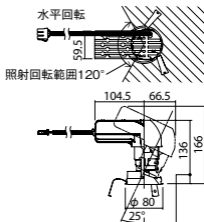

注)必ず適合電源ユニットと組み合わせてご使用ください。

注)調光する場合は適合調光器(別売)と組み合わせてご使用ください。

注)直下近接限度30cm

注)断熱施工仕様ではありません。

注)施工時、電源挿入時の埋込高さは150mm以上必要となります。

注)LEDにはバラツキがあるため、同一品番商品でも商品ごとに発光色、明るさが異なる場合があります。

オプション取付時:143