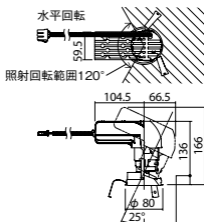

SmartArchi

NYY73201 (100V)

白色(4000K)
Ra85

◎希望小売価格 **26,300**円(税抜)

※掲載の価格には消費税は含まれていません。

(130 lm) (7.2W) (18.0 lm/W) Ⓢ

LED内蔵・電源ユニット別売

埋込穴φ75・埋込高166・重0.5kg

仕様: 反射板: プラスチック(アルミ蒸着鏡面仕上)

枠: アルミダイキャスト(ホワイトつや消し仕上)

光源寿命40000時間(光束維持率70%)

備考: 適合電源ユニット: 非調光タイプNTS90101 LE1 (別売)

オプション: ディフュージョンフィルターNYY90001

(別売)・スプレッドフィルターNYY90002 (別売)

首振範囲25度

狭角タイプ

照度角9度

埋込型

ユニバーサルタイプ

●天井面取付専用

NYY71054相当品

注)必ず適合電源ユニットと組み合わせてご使用ください。

注)調光はできません。

注)直下近接限度30cm

注)断熱施工仕様ではありません。

注)LEDにはパラツキがあるため、同一品番商品でも商品ごとに発光色、明るさが異なる場合があります。