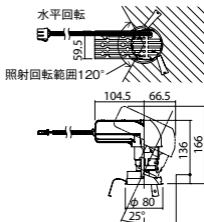

SmartArchi

NYY73201 (100V)

白色(4000K)

Ra85

●希望小売価格 **26,300**円(税抜)

※掲載の価格には消費税は含まれていません。

(130 lm)(8.2W)(15.8 lm/W) Ⓢ

LED内蔵・電源ユニット別売

埋込穴φ75・埋込高166・重0.5kg

仕様: 反射板: プラスチック(アルミ蒸着鏡面仕上)

枠: アルミダイカスト(ホワイトつや消し仕上)

光源寿命40000時間(光束維持率70%)

備考: 適合電源ユニット: 位相調光タイプNTS90101 LG1 (別売)

オプション: ディフュージョンフィルターNYY90001

(別売)・スプレッドフィルターNYY90002 (別売)

適合調光器: ライトコントロール(LED用)NQ20346 (別売)

ライトマネージャーFxNQ28861K+NQL10111 (別売)・

NQ28841K+NQL10111 (別売)

リビングライコンNQ28752WK (別売)・NQ28752SK (別売)

・NQ28751WK (別売)・NQ28751SK (別売)・NQ28732WK

(別売)・NQ28732SK (別売)

首振範囲25度

狭角タイプ

照度角9度

埋込型

ユニバーサルタイプ

●天井面取付専用

調光範囲(約5%~100%)

NYY71054相当品

注)必ず適合電源ユニットと組み合わせてご使用ください。

注)調光する場合は適合調光器(別売)と組み合わせてご使用ください。

注)直下近接限度30cm

注)断熱施工仕様ではありません。

注)LEDにはバラツキがあるため、同一品番商品でも商品ごとに発光色、明るさが異なる場合があります。