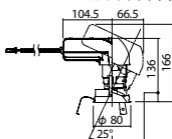

SmartArchi

NYY73201 (100-242V)

白色(4000K)

Ra85

◎希望小売価格**26,300**円(税抜)

※掲載の価格には消費税は含まれていません。

(130 lm) (7.2W) (18.0 lm/W) Ⓢ

LED内蔵・電源ユニット別売

埋込穴φ75・埋込高166・重0.5kg

仕様: 反射板: プラスチック(アルミ蒸着鏡面仕上)

枠: アルミダイキャスト(ホワイトつや消し仕上)

光源寿命40000時間(光束維持率70%)

備考: 適合電源ユニット(別売): 調光タイプNTS90101 LJ9

オプション(別売): ディフュージョンフィルター

NYY90001・スプレッドフィルターNYY90002

適合調光器(別売): ライトマネージャーFx NQ28861K・

NQ28841K

信号線式ライコンNQ21526・NQ21516・NQ21506・

NQ21505・NQ21502

首振範囲25度

狭角タイプ

照度角9度

埋込型

ユニバーサルタイプ

●天井面取付専用

調光範囲(約1%~100%)

セパレートセルコン(A、AN、NTタイプ)との組み合わせ

可能

NYY71054相当品

注)必ず適合電源ユニットと組み合わせてご使用ください。

注)調光する場合は適合調光器(別売)と組み合わせてご使用ください。

注)直下近接限度30cm

注)断熱施工仕様ではありません。

注)LEDにはパラツキがあるため、同一品番商品でも商品ごとに発光色、明るさが異なる場合があります。