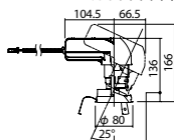

注)必ず適合電源ユニットと組み合わせてご使用ください。

注)調光する場合は適合調光器(別売)と組み合わせてご使用ください。

注)直下近接限度30cm

注)断熱施工仕様ではありません。

注)施工時、電源挿入時の埋込高さは150mm以上必要となります。

注)LEDにはバラツキがあるため、同一品番商品でも商品ごとに発光色、明るさが異なる場合があります。

オプション取付時:143