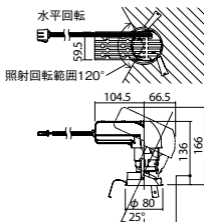

SmartArchi

NYY73201 (100-242V)

白色(4000K)

Ra85

◎希望小売価格**26,300**円(税抜)

※掲載の価格には消費税は含まれていません。

(210 lm)(12W)(17.5 lm/W) Ⓢ

LED内蔵・電源ユニット別売

埋込穴φ75・埋込高166・重0.5kg

仕様:反射板:プラスチック(アルミ蒸着鏡面仕上)

枠:アルミダイキャスト(ホワイトつや消し仕上)

光源寿命40000時間(光束維持率70%)

備考:適合電源ユニット(別売):調光タイプNTS90151 LJ9

オプション(別売):ディフュージョンフィルター

NYY90001・スプレッドフィルターNYY90002

適合調光器(別売):ライトマネージャーFx NQ28861K・

NQ28841K

信号線式ライコンNQ21526・NQ21516・NQ21506・

NQ21505・NQ21502

ライトコントロール・信号線式(LED・インバータ蛍光灯用)NQ21535U・NQ21532U

首振範囲25度

狭角タイプ

照度角9度

埋込型

ユニバーサルタイプ

●天井面取付専用

調光範囲(約1%~100%)

セパレートセルコン(A、AN、NTタイプ)との組み合わせ可能

NYY71054相当品

注)必ず適合電源ユニットと組み合わせてご使用ください。

注)調光する場合は適合調光器(別売)と組み合わせてご使用ください。

注)直下近接限度30cm

注)断熱施工仕様ではありません。

注)LEDにはバラツキがあるため、同一品番商品でも商品ごとに発光色、明るさが異なる場合があります。