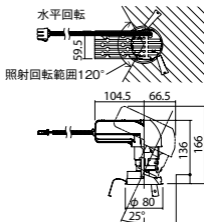

SmartArchi

NYY73201 (100-242V)

白色(4000K)
Ra85

◎希望小売価格 **26,300**円(税抜)

※掲載の価格には消費税は含まれていません。

(290 lm) (19.5W) (14.8 lm/W) Ⓢ

LED内蔵・電源ユニット別売

埋込穴φ75・埋込高166・重0.5kg

仕様: 反射板: プラスチック(アルミ蒸着鏡面仕上)

枠: アルミダイカスト(ホワイトつや消し仕上)

光源寿命40000時間(光束維持率70%)

備考: 適合電源ユニット: 非調光タイプNTS90200 LE9 (別売)

オプション: ディフュージョンフィルターNYY90001

(別売)・スプレッドフィルターNYY90002 (別売)

首振範囲25度

狭角タイプ

照度角9度

埋込型

ユニバーサルタイプ

●天井面取付専用

NYY71054相当品

注)必ず適合電源ユニットと組み合わせてご使用ください。

注)調光はできません。

注)直下近接限度30cm

注)断熱施工仕様ではありません。

注)LEDにはパラツキがあるため、同一品番商品でも商品ごとに発光色、明るさが異なる場合があります。