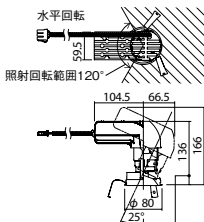

SmartArchi

NYY73201 (100-242V)

白色(4000K)

Ra85

◎希望小売価格 **26,300**円(税抜)

※掲載の価格には消費税は含まれていません。

(290 lm) (19.5W) (14.8 lm/W) Ⓢ

LED内蔵・電源ユニット別売

埋込穴φ75・埋込高166・重0.5kg

仕様: 反射板: プラスチック(アルミ蒸着鏡面仕上)

枠: アルミダイキャスト(ホワイトつや消し仕上)

光源寿命40000時間(光束維持率70%)

備考: 適合電源ユニット(別売): 調光タイプNTS90200 LJ9

オプション(別売): ディフュージョンフィルター

NYY90001・スプレッドフィルターNYY90002

適合調光器(別売): ライトマネージャーFx NQ28861K・

NQ28841K

信号線式ライコンNQ21526・NQ21516・NQ21506・

NQ21505・NQ21502

ライトコントロール・信号線式(LED・インバータ蛍光灯用)NQ21535U・NQ21532U

首振範囲25度

狭角タイプ

照度角9度

埋込型

ユニバーサルタイプ

●天井面取付専用

調光範囲(約1%~100%)

セパレートセルコン(A、AN、NTタイプ)との組み合わせ可能

NYY71054相当品

注)必ず適合電源ユニットと組み合わせてご使用ください。

注)調光する場合は適合調光器(別売)と組み合わせてご使用ください。

注)直下近接限度30cm

注)断熱施工仕様ではありません。

注)LEDにはバラツキがあるため、同一品番商品でも商品ごとに発光色、明るさが異なる場合があります。