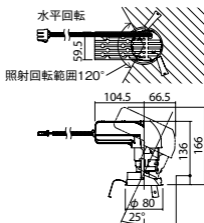

SmartArchi

NYY73202 (100V)

温白色(3500K)
Ra85

◎希望小売価格 **26,300**円(税抜)

※掲載の価格には消費税は含まれていません。

(130 lm) (7.2W) (18.0 lm/W) Ⓢ

LED内蔵・電源ユニット別売

埋込穴φ75・埋込高166・重0.5kg

仕様: 反射板: プラスチック(アルミ蒸着鏡面仕上)

枠: アルミダイカスト(ホワイトつや消し仕上)

光源寿命40000時間(光束維持率70%)

備考: 適合電源ユニット: 非調光タイプNTS90101 LE1 (別売)

オプション: ディフュージョンフィルターNYY90001

(別売)・スプレッドフィルターNYY90002 (別売)

首振範囲25度

狭角タイプ

照度角9度

埋込型

ユニバーサルタイプ

●天井面取付専用

NYY71050相当品

注)必ず適合電源ユニットと組み合わせてご使用ください。

注)調光はできません。

注)直下近接限度30cm

注)断熱施工仕様ではありません。

注)LEDにはパラツキがあるため、同一品番商品でも商品ごとに発光色、明るさが異なる場合があります。