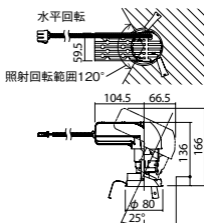

SmartArchi

NYY73202 (100-242V)

温白色(3500K)

Ra85

◎希望小売価格**26,300**円(税抜)

※掲載の価格には消費税は含まれていません。

(130 lm) (7.2W) (18.0 lm/W) Ⓢ

LED内蔵・電源ユニット別売

埋込穴φ75・埋込高166・重0.5kg

仕様:反射板:プラスチック(アルミ蒸着鏡面仕上)

枠:アルミダイカスト(ホワイトつや消し仕上)

光源寿命40000時間(光束維持率70%)

備考:適合電源ユニット(別売):調光タイプNTS90101 LJ9

オプション(別売):ディフュージョンフィルター

NYY90001・スプレッドフィルターNYY90002

適合調光器(別売):ライトマネージャーFx NQ28861K・

NQ28841K

信号線式ライコンNQ21526・NQ21516・NQ21506・

NQ21505・NQ21502

首振範囲25度

狭角タイプ

照度角9度

埋込型

ユニバーサルタイプ

●天井面取付専用

調光範囲(約1%~100%)

セパレートセルコン(A、AN、NTタイプ)との組み合わせ

可能

NYY71050相当品

注)必ず適合電源ユニットと組み合わせてご使用ください。

注)調光する場合は適合調光器(別売)と組み合わせてご使用ください。

注)直下近接限度30cm

注)断熱施工仕様ではありません。

注)LEDにはパラツキがあるため、同一品番商品でも商品ごとに発光色、明るさが異なる場合があります。