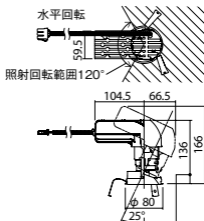

狭角タイプ

照度角9度

埋込型

ユニバーサルタイプ

●天井面取付専用

NYY71050相当品

注)必ず適合電源ユニットと組み合わせてご使用ください。

注)調光はできません。

注)直下近接限度30cm

注)断熱施工仕様ではありません。

注)LEDにはパラツキがあるため、同一品番商品でも商品ごとに発光色、明るさが異なる場合があります。

オプション取付時:143