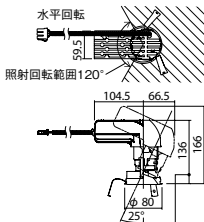

SmartArchi

NYY73202 (100-242V)

温白色(3500K)
Ra85

◎希望小売価格 **26,300**円(税抜)

※掲載の価格には消費税は含まれていません。

(235 lm) (15.4W) (15.2 lm/W) Ⓢ

LED内蔵・電源ユニット別売

埋込穴φ75・埋込高166・重0.5kg

仕様: 反射板: プラスチック(アルミ蒸着鏡面仕上)

枠: アルミダイカスト(ホワイトつや消し仕上)

光源寿命40000時間(光束維持率70%)

備考: 適合電源ユニット: 非調光タイプNTS90201 LE9 (別売)

オプション: ディフュージョンフィルターNYY90001

(別売)・スプレッドフィルターNYY90002 (別売)

首振範囲25度

狭角タイプ

照度角9度

埋込型

ユニバーサルタイプ

●天井面取付専用

NYY71050相当品

注)必ず適合電源ユニットと組み合わせてご使用ください。

注)調光はできません。

注)直下近接限度30cm

注)断熱施工仕様ではありません。

注)LEDにはパラツキがあるため、同一品番商品でも商品ごとに発光色、明るさが異なる場合があります。