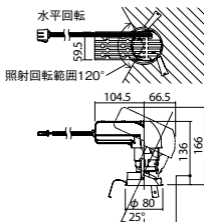

SmartArchi

NYY73202 (100-242V)

温白色(3500K)

Ra85

◎希望小売価格 **26,300**円(税抜)

※掲載の価格には消費税は含まれていません。

(235 lm) (15.4W) (15.2 lm/W) Ⓢ

LED内蔵・電源ユニット別売

埋込穴φ75・埋込高166・重0.5kg

仕様: 反射板: プラスチック(アルミ蒸着鏡面仕上)

枠: アルミダイキャスト(ホワイトつや消し仕上)

光源寿命40000時間(光束維持率70%)

備考: 適合電源ユニット(別売): 調光タイプNTS90201 LJ9

オプション(別売): ディフュージョンフィルター

NYY90001・スプレッドフィルターNYY90002

適合調光器(別売): ライトマネージャーFx NQ28861K・

NQ28841K

信号線式ライコンNQ21526・NQ21516・NQ21506・

NQ21505・NQ21502

ライトコントロール・信号線式(LED・インバータ蛍光灯用)NQ21535U・NQ21532U

首振範囲25度

狭角タイプ

照度角9度

埋込型

ユニバーサルタイプ

●天井面取付専用

調光範囲(約1%~100%)

セパレートセルコン(A、AN、NTタイプ)との組み合わせ可能

NYY71050相当品

注)必ず適合電源ユニットと組み合わせてご使用ください。

注)調光する場合は適合調光器(別売)と組み合わせてご使用ください。

注)直下近接限度30cm

注)断熱施工仕様ではありません。

注)LEDにはパラツキがあるため、同一品番商品でも商品ごとに発光色、明るさが異なる場合があります。