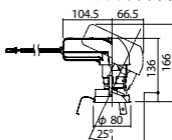

注)必ず適合電源ユニットと組み合わせてご使用ください。

注)調光する場合は適合調光器(別売)と組み合わせてご使用ください。

注)直下近接限度30cm

注)断熱施工仕様ではありません。

注)施工時、電源挿入時の埋込高さは150mm以上必要となります。

注)LEDにはバラツキがあるため、同一品番商品でも商品ごとに発光色、明るさが異なる場合があります。

オプション取付時:143