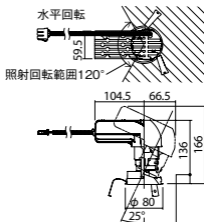

SmartArchi

NYY73202 (100-242V)

温白色(3500K)
Ra85

◎希望小売価格 **26,300**円(税抜)

※掲載の価格には消費税は含まれていません。

(290 lm) (19.5W) (14.8 lm/W) Ⓢ

LED内蔵・電源ユニット別売

埋込穴φ75・埋込高166・重0.5kg

仕様: 反射板: プラスチック(アルミ蒸着鏡面仕上)

枠: アルミダイキャスト(ホワイトつや消し仕上)

光源寿命40000時間(光束維持率70%)

備考: 適合電源ユニット: 非調光タイプNTS90200 LE9 (別売)

オプション: ディフュージョンフィルターNYY90001

(別売)・スプレッドフィルターNYY90002 (別売)

首振範囲25度

狭角タイプ

照度角9度

埋込型

ユニバーサルタイプ

●天井面取付専用

NYY71050相当品

注)必ず適合電源ユニットと組み合わせてご使用ください。

注)調光はできません。

注)直下近接限度30cm

注)断熱施工仕様ではありません。

注)LEDにはパラツキがあるため、同一品番商品でも商品ごとに発光色、明るさが異なる場合があります。