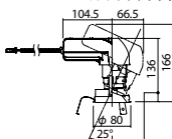

SmartArchi

NY73203 (100-242V)

電球色(3000K)

Ra85

希望小売価格 **26,300**円(税抜)

※掲載の価格には消費税は含まれていません。

(125 lm) (7.2W) (17.3 lm/W)

LED内蔵・電源ユニット別売

埋込穴φ75・埋込高166・重0.5kg

仕様: 反射板: プラスチック(アルミ蒸着鏡面仕上)

枠: アルミダイキャスト(ホワイトつや消し仕上)

光源寿命40000時間(光束維持率70%)

備考: 適合電源ユニット(別売): 調光タイプNTS90101K LD9

オプション(別売): ディフュージョンフィルター

NY790001・スプレッドフィルターNY790002

適合調光器(別売): ライトマネージャーFx NQ28861K・

NQ28841K

信号線式ライコンNQ21526・NQ21516・NQ21506・

NQ21505・NQ21502

首振範囲25度

狭角タイプ

照度角9度

埋込型

ユニバーサルタイプ

●天井面取付専用

調光範囲(0%~100%)

セパレートセルコン(A、AN、NTタイプ)との組み合わせ

可能

注)必ず適合電源ユニットと組み合わせてご使用ください。

注)調光する場合は適合調光器(別売)と組み合わせてご使用ください。

注)直下近接限度30cm

注)断熱施工仕様ではありません。

注)LEDにはバラツキがあるため、同一品番商品でも商品ごとに発光色、明るさが異なる場合があります。