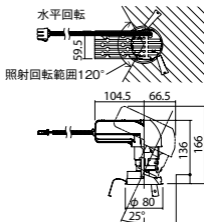

SmartArchi

NY73203 (100-242V)

電球色 (3000K)
Ra85

◎希望小売価格 **26,300**円(税抜)

※掲載の価格には消費税は含まれていません。

(125 lm) (7.2W) (17.3 lm/W) Ⓢ

LED内蔵・電源ユニット別売

埋込穴φ75・埋込高166・重0.5kg

仕様: 反射板: プラスチック(アルミ蒸着鏡面仕上)

枠: アルミダイカスト(ホワイトつや消し仕上)

光源寿命40000時間(光束維持率70%)

備考: 適合電源ユニット: 非調光タイプNTS90101 LE9 (別売)

オプション: ディフュージョンフィルターNYY90001

(別売)・スプレッドフィルターNYY90002 (別売)

首振範囲25度

狭角タイプ

照度角9度

埋込型

ユニバーサルタイプ

●天井面取付専用

NY71053相当品

注)必ず適合電源ユニットと組み合わせてご使用ください。

注)調光はできません。

注)直下近接限度30cm

注)断熱施工仕様ではありません。

注)LEDにはパラツキがあるため、同一品番商品でも商品ごとに発光色、明るさが異なる場合があります。