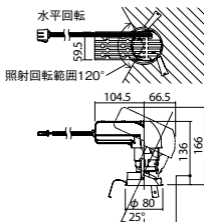

SmartArchi

NYY73203 (100-242V)

電球色(3000K)

Ra85

◎希望小売価格 **26,300**円(税抜)

※掲載の価格には消費税は含まれていません。

(125 lm) (7.2W) (17.3 lm/W) Ⓢ

LED内蔵・電源ユニット別売

埋込穴φ75・埋込高166・重0.5kg

仕様: 反射板: プラスチック(アルミ蒸着鏡面仕上)

枠: アルミダイキャスト(ホワイトつや消し仕上)

光源寿命40000時間(光束維持率70%)

備考: 適合電源ユニット(別売): 調光タイプNTS90101 LJ9

オプション(別売): ディフュージョンフィルター

NYY90001・スプレッドフィルターNYY90002

適合調光器(別売): ライトマネージャーFx NQ28861K・

NQ28841K

信号線式ライコンNQ21526・NQ21516・NQ21506・

NQ21505・NQ21502

ライトコントロール・信号線式(LED・インバータ蛍光灯用)NQ21535U・NQ21532U

首振範囲25度

狭角タイプ

照度角9度

埋込型

ユニバーサルタイプ

●天井面取付専用

調光範囲(約1%~100%)

セパレートセルコン(A、AN、NTタイプ)との組み合わせ可能

NYY71053相当品

注)必ず適合電源ユニットと組み合わせてご使用ください。

注)調光する場合は適合調光器(別売)と組み合わせてご使用ください。

注)直下近接限度30cm

注)断熱施工仕様ではありません。

注)LEDにはバラツキがあるため、同一品番商品でも商品ごとに発光色、明るさが異なる場合があります。