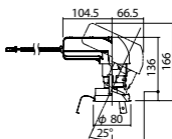

注)必ず適合電源ユニットと組み合わせてご使用ください。

注)調光する場合は適合調光器(別売)と組み合わせてご使用ください。

注)直下近接限度30cm

注)断熱施工仕様ではありません。

注)施工時、電源挿入時の埋込高さは150mm以上必要となります。

注)LEDにはバラツキがあるため、同一品番商品でも商品ごとに発光色、明るさが異なる場合があります。

オプション取付時:143