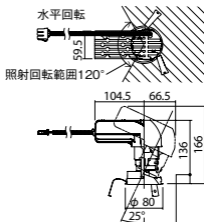

狭角タイプ

照度角9度

埋込型

ユニバーサルタイプ

●天井面取付専用

NYY71053相当品

注)必ず適合電源ユニットと組み合わせてご使用ください。

注)調光はできません。

注)直下近接限度30cm

注)断熱施工仕様ではありません。

注)LEDにはパラツキがあるため、同一品番商品でも商品ごとに発光色、明るさが異なる場合があります。

オプション取付時:143