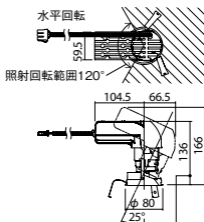

SmartArchi

NYY73203 (100-242V)

電球色(3000K)

Ra85

◎希望小売価格 **26,300**円(税抜)

※掲載の価格には消費税は含まれていません。

(280 lm) (19.5W) (14.3 lm/W) Ⓢ

LED内蔵・電源ユニット別売

埋込穴φ75・埋込高166・重0.5kg

仕様: 反射板: プラスチック(アルミ蒸着鏡面仕上)

枠: アルミダイキャスト(ホワイトつや消し仕上)

光源寿命40000時間(光束維持率70%)

備考: 適合電源ユニット(別売): 調光タイプNTS90200 LJ9

オプション(別売): ディフュージョンフィルター

NYY90001・スプレッドフィルターNYY90002

適合調光器(別売): ライトマネージャーFx NQ28861K・

NQ28841K

信号線式ライコンNQ21526・NQ21516・NQ21506・

NQ21505・NQ21502

首振範囲25度

狭角タイプ

照度角9度

埋込型

ユニバーサルタイプ

●天井面取付専用

調光範囲(約1%~100%)

セパレートセルコン(A、AN、NTタイプ)との組み合わせ

可能

NYY71053相当品

注)必ず適合電源ユニットと組み合わせてご使用ください。

注)調光する場合は適合調光器(別売)と組み合わせてご使用ください。

注)直下近接限度30cm

注)断熱施工仕様ではありません。

注)LEDにはパラツキがあるため、同一品番商品でも商品ごとに発光色、明るさが異なる場合があります。