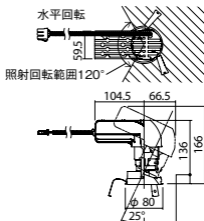

SmartArchi

NYY73203 (100-242V)

電球色(3000K)

Ra85

◎希望小売価格 **26,300**円(税抜)

※掲載の価格には消費税は含まれていません。

(280 lm) (19.5W) (14.3 lm/W) Ⓢ

LED内蔵・電源ユニット別売

埋込穴φ75・埋込高166・重0.5kg

仕様: 反射板: プラスチック(アルミ蒸着鏡面仕上)

枠: アルミダイキャスト(ホワイトつや消し仕上)

光源寿命40000時間(光束維持率70%)

備考: 適合電源ユニット(別売): 調光タイプNTS90200 LJ9

オプション(別売): ディフュージョンフィルター

NYY90001・スプレッドフィルターNYY90002

適合調光器(別売): ライトマネージャーFx NQ28861K・

NQ28841K

信号線式ライコンNQ21526・NQ21516・NQ21506・

NQ21505・NQ21502

ライトコントロール・信号線式(LED・インバータ蛍光灯用)NQ21535U・NQ21532U

首振範囲25度

狭角タイプ

照度角9度

埋込型

ユニバーサルタイプ

●天井面取付専用

調光範囲(約1%~100%)

セパレートセルコン(A、AN、NTタイプ)との組み合わせ可能

NYY71053相当品

注)必ず適合電源ユニットと組み合わせてご使用ください。

注)調光する場合は適合調光器(別売)と組み合わせてご使用ください。

注)直下近接限度30cm

注)断熱施工仕様ではありません。

注)LEDにはパラツキがあるため、同一品番商品でも商品ごとに発光色、明るさが異なる場合があります。