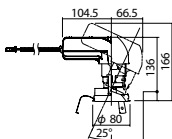

注)必ず適合電源ユニットと組み合わせてご使用ください。

注)調光する場合は適合調光器(別売)と組み合わせてご使用ください。

注)直下近接限度30cm

注)断熱施工仕様ではありません。

注)施工時、電源挿入時の埋込高さは150mm以上必要となります。

注)LEDにはバラツキがあるため、同一品番商品でも商品ごとに発光色、明るさが異なる場合があります。

オプション取付時:143